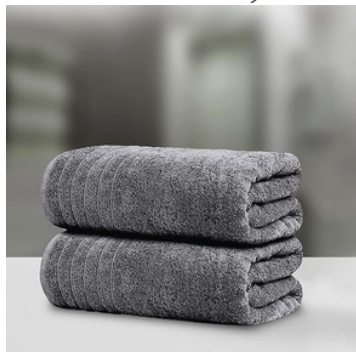

PIERRE CARDIN 600GR JUEGO TOALLA Y TOALLON

ARTICULO

MEDIDAS

COMPOSICION

BULTO

PIERRE CARDIN
600gr

- 2304

- TOALLA 45 x 90
- TOALLON 90 x 150

100 % ALGODON

8 UNIDADES

COLORES

VISON

NEGRO

LILA

NATURAL

JUMBO

ESMERALDA

BLUE

BLANCO