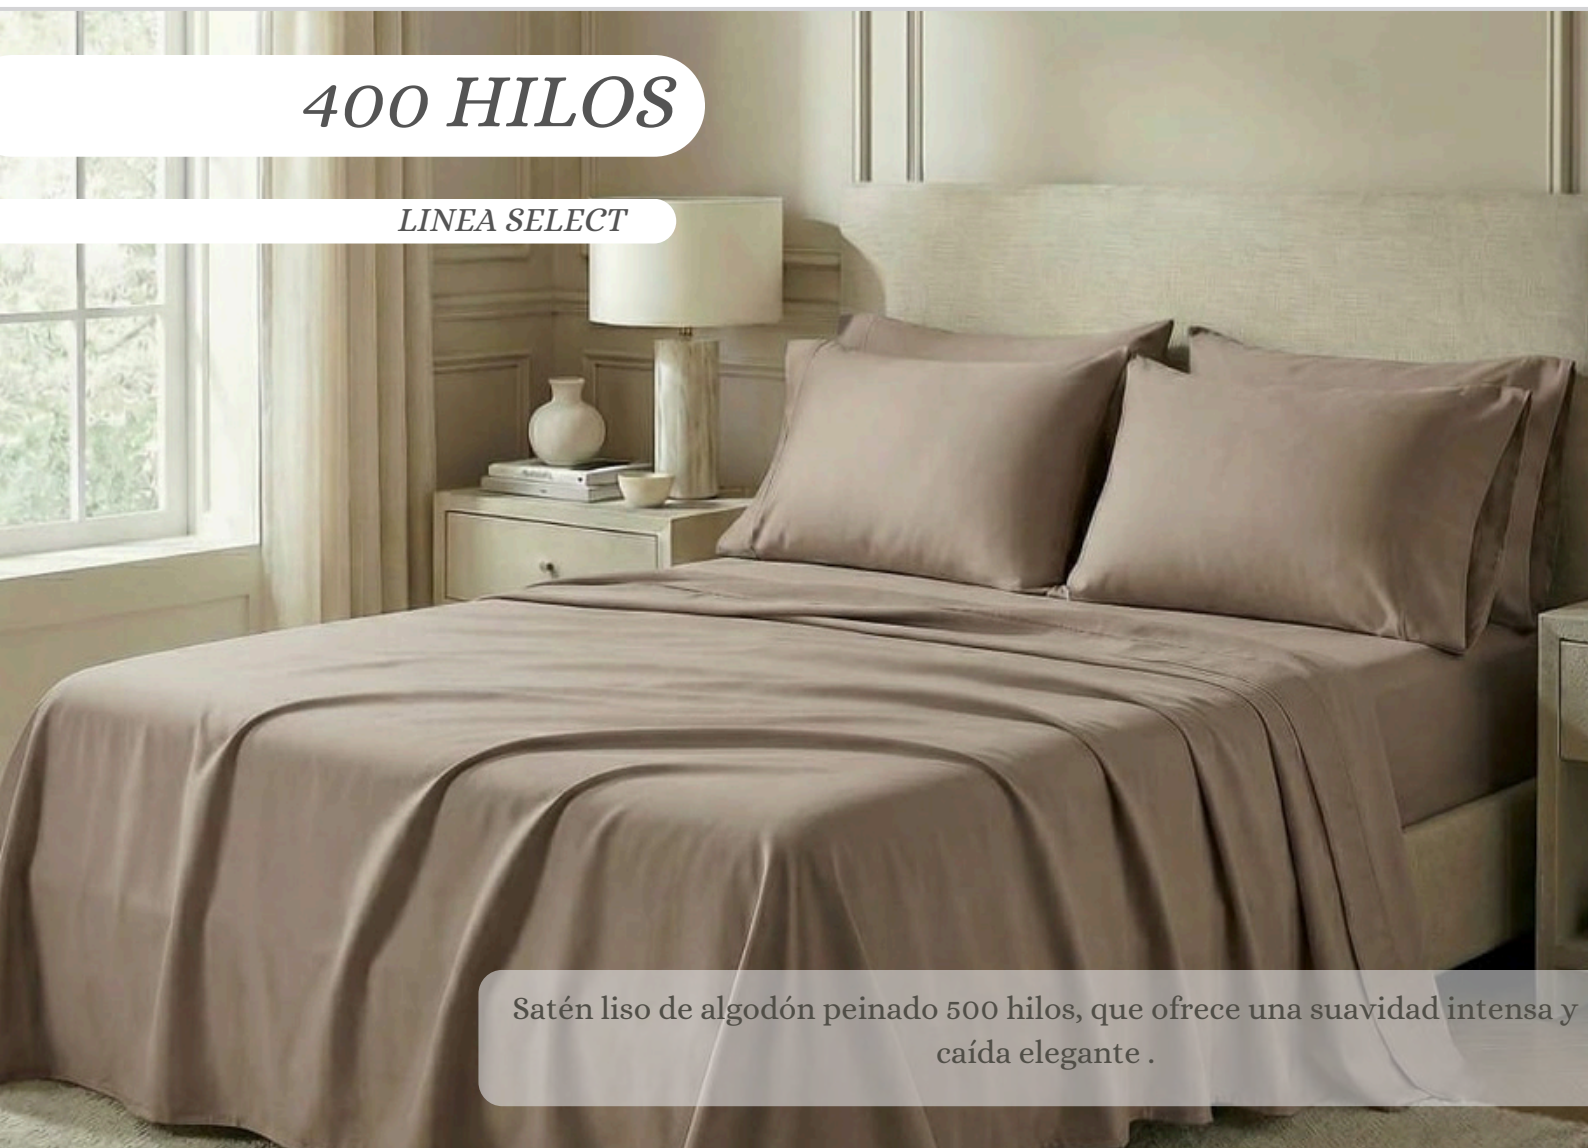

400 HILOS

LINEA SELECT