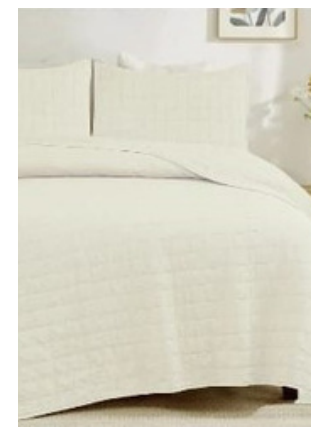

COLORES DISPONIBLES

- BLUE
- GRIS
- TOSTADO
- VERDE
- NATURAL