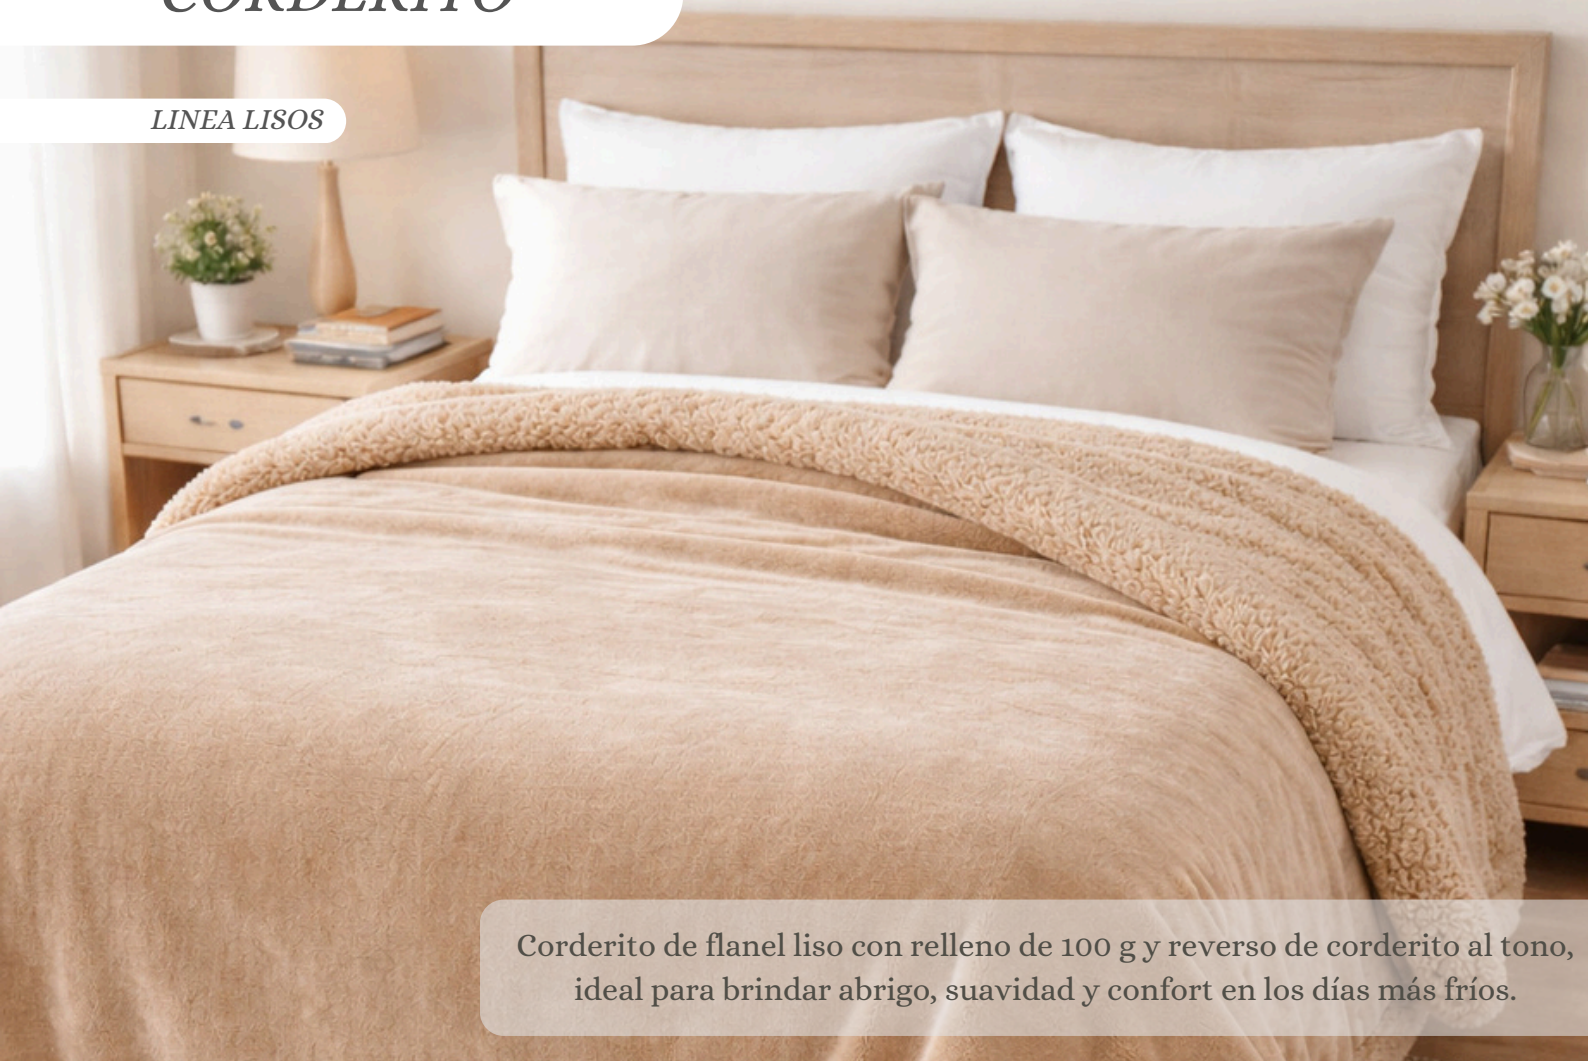

CORDERITO

LINEA LISOS