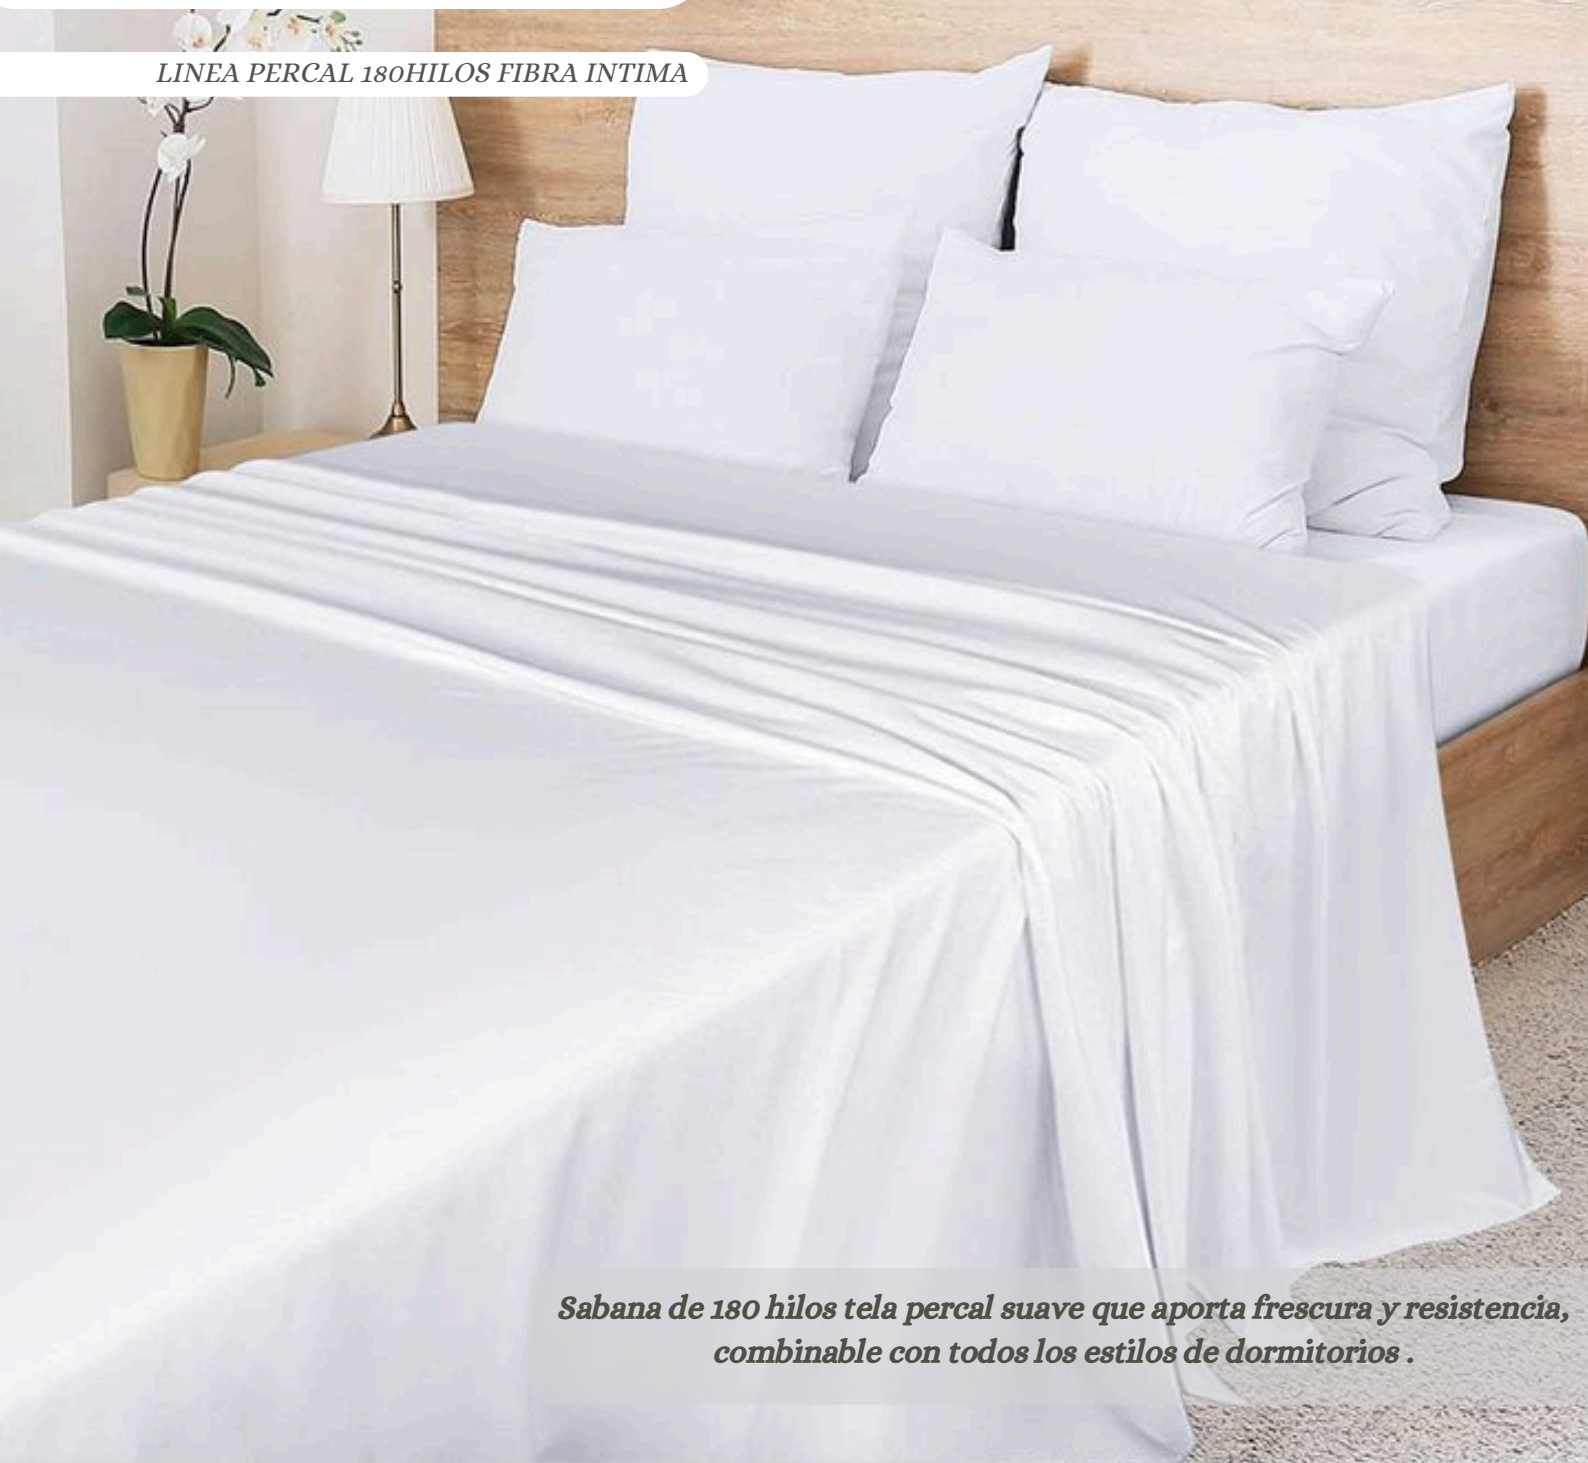

CLASSIC

LINEA PERCAL 180HILOS FIBRA INTIMA

Sabana de 180 hilos tela percal suave que aporta frescura y resistencia, combinable con todos los estilos de dormitorios.

COMPOSICIÓN	NºARTICULO	CAMA/SOMMIER	MEDIDA DE COLCHÓN	BULTOS
• 50% ALGODÓN • 50% POLIÉSTER	• 2403	• TWIN	• 100 x 200 x 28	• 6 UNIDADES
	• 2404	• FULL	• 140 x 200 x 28	
	• 2405	• QUEEN	• 160 x 200 x 35	
	• 2406	• KING	• 200 x 200 x 35