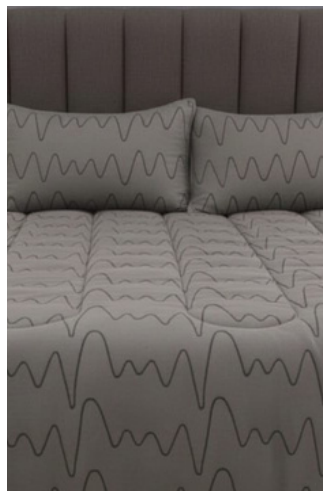

EDREDON CRUSHED

LINEA PERCAL

Edredón de percal de 144 hilos, con bordado de cordón al tono y relleno de 250 gr. Aporta abrigo confortable y una terminación cuidada que realza el diseño de la cama.

• NEGRO

NºARTICULO	MEDIDA	CAMA/SOMMIER	MEDIDA DE COLCHÓN	BULTO
• 2227	• 160 x 240	• TWIN	• 90 x 200	• 1 UNIDAD
• 2228	• 240 x 240	• FULL	• 160 x 200	
• 2229	• 270 x 240	• KING	• 200 x 200	

COLORES DISPONIBLES

- GUINDA
- JUMBO
- TOMATE
- VISON
- PETROLEO