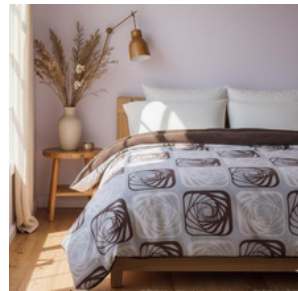

CORDERITO

LINEA ESTAMPADOS

Corderito de flanel estampada con relleno de 100 g y reverso de corderito al tono, que combina diseño, suavidad y abrigo.

NºARTICULO	MEDIDA	CAMA/SOMMIER	MEDIDA DE COLCHÓN	BULTO
• 2253	• 160 x 220	• TWIN	• 90 x 190	• 10 UNIDADES SURTIDAS
• 2254	• 220 x 240	• FULL	• 140 x 190	
• 2255	• 260 x 240	• KING	• 180 x 200	

ESTAMPADOS DISPONIBLES