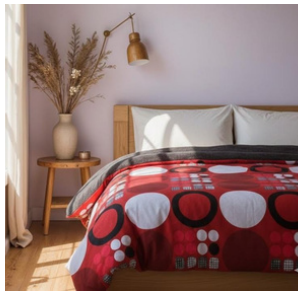

CORDERITO

LINEA ESTAMPADOS

Corderito de flanel estampada con relleno de 100 g y reverso de corderito al tono, que combina diseño, suavidad y abrigo.

NºARTICULO	MEDIDA	CAMA/SOMMIER	MEDIDA DE COLCHÓN	BULTO
• 2253	• 160 x 220	• TWIN	• 90 x 190	• 10 UNIDADES SURTIDAS
• 2254	• 220 x 240	• FULL	• 140 x 190	
• 2255	• 260 x 240	• KING	• 180 x 200	

ESTAMPADOS DISPONIBLES