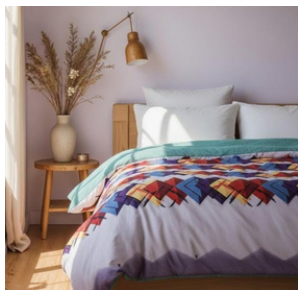

CORDERITO

LINEA ESTAMPADOS

Corderito de flanel estampada con relleno de 100 g y reverso de corderito al tono, que combina diseño, suavidad y abrigo.

NºARTICULO	MEDIDA	CAMA/SOMMIER	MEDIDA DE COLCHÓN	BULTO
• 2253	• 160 x 220	• TWIN	• 90 x 190	• 10 UNIDADES SURTIDAS
• 2254	• 220 x 240	• FULL	• 140 x 190	
• 2255	• 260 x 240	• KING	• 180 x 200	

ESTAMPADOS DISPONIBLES