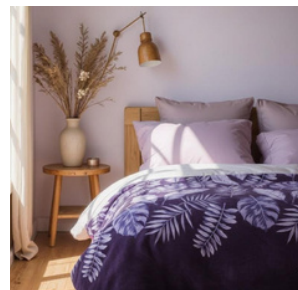

CORDERITO

LINEA ESTAMPADOS

Corderito de flanel estampada con relleno de 100 g y reverso de corderito al tono, que combina diseño, suavidad y abrigo.

NºARTICULO	MEDIDA	CAMA/SOMMIER	MEDIDA DE COLCHÓN	BULTO
• 2253	• 160 x 220	• TWIN	• 90 x 190	• 10 UNIDADES SURTIDAS
• 2254	• 220 x 240	• FULL	• 140 x 190	
• 2255	• 260 x 240	• KING	• 180 x 200	

ESTAMPADOS DISPONIBLES