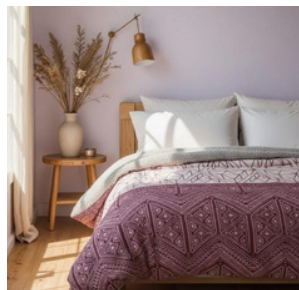

CORDERITO

LINEA ESTAMPADOS

Corderito de flanel estampada con relleno de 100 g y reverso de corderito al tono, que combina diseño, suavidad y abrigo.

NºARTICULO	MEDIDA	CAMA/SOMMIER	MEDIDA DE COLCHÓN	BULTO
• 2253	• 160 x 220	• TWIN	• 90 x 190	• 10 UNIDADES SURTIDAS
• 2254	• 220 x 240	• FULL	• 140 x 190	
• 2255	• 260 x 240	• KING	• 180 x 200	

ESTAMPADOS DISPONIBLES