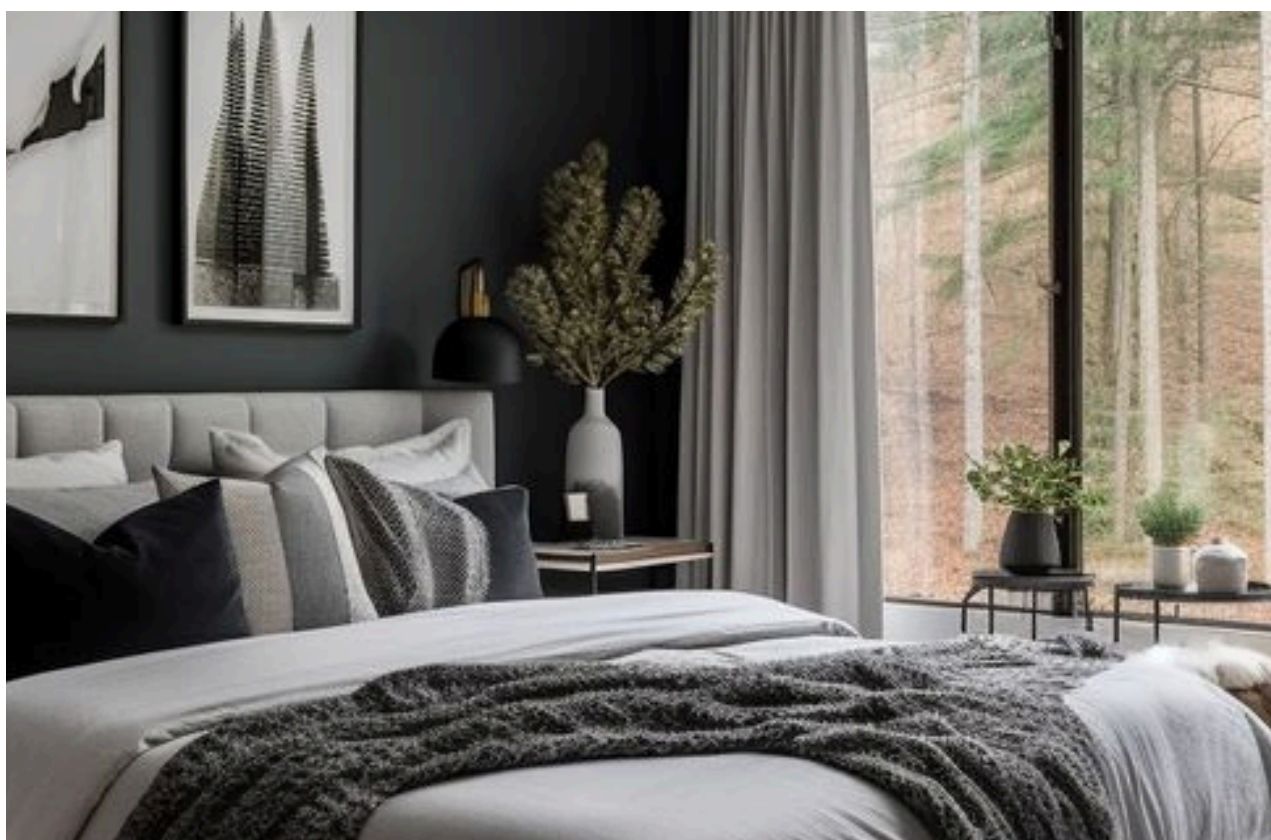

CATALOGO

20
26

INVIERNO