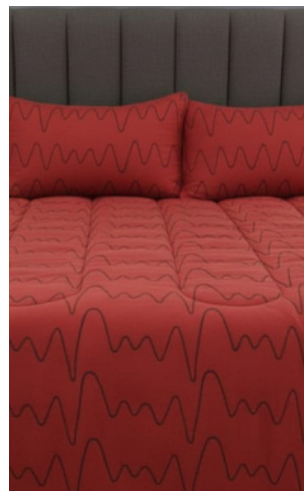

EDREDON CRUSHED

LINEA PERCAL

Edredón de percal de 144 hilos, con bordado de cordón al tono y relleno de 250 gr. Aporta abrigo confortable y una terminación cuidada que realza el diseño de la cama.

• NEGRO

NºARTICULO	MEDIDA	CAMA/SOMMIER	MEDIDA DE COLCHÓN	BULTO
• 2227	• 160 x 240	• TWIN	• 90 x 200	• 1 UNIDAD
• 2228	• 240 x 240	• FULL	• 160 x 200	
• 2229	• 270 x 240	• KING	• 200 x 200	

COLORES DISPONIBLES

- GUINDA
- JUMBO
- TOMATE
- VISON
- PETROLEO