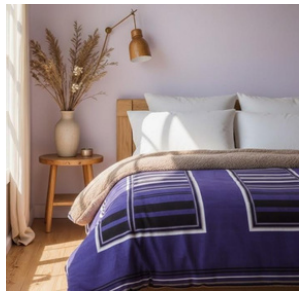

CORDERITO

LINEA ESTAMPADOS

Corderito de flanel estampada con relleno de 100 g y reverso de corderito al tono, que combina diseño, suavidad y abrigo.

NºARTICULO	MEDIDA	CAMA/SOMMIER	MEDIDA DE COLCHÓN	BULTO
• 2253	• 160 x 220	• TWIN	• 90 x 190	• 10 UNIDADES SURTIDAS
• 2254	• 220 x 240	• FULL	• 140 x 190	
• 2255	• 260 x 240	• KING	• 180 x 200	

ESTAMPADOS DISPONIBLES