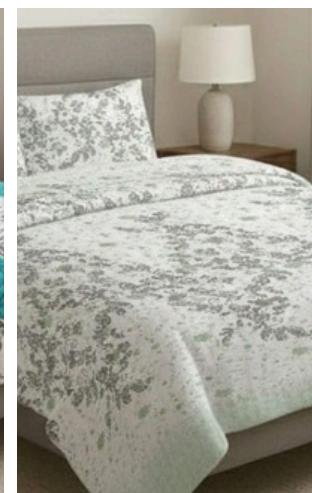

ESTAMPADOS DISPONIBLES