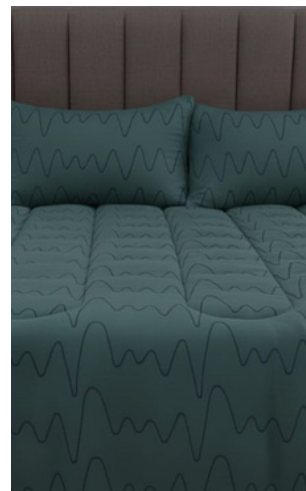

EDREDON CRUSHED

LINEA PERCAL

Edredón de percal de 144 hilos, con bordado de cordón al tono y relleno de 250 gr. Aporta abrigo confortable y una terminación cuidada que realza el diseño de la cama.

• NEGRO

NºARTICULO	MEDIDA	CAMA/SOMMIER	MEDIDA DE COLCHÓN	BULTO
• 2227	• 160 x 240	• TWIN	• 90 x 200	• 1 UNIDAD
• 2228	• 240 x 240	• FULL	• 160 x 200	
• 2229	• 270 x 240	• KING	• 200 x 200	

COLORES DISPONIBLES

- GUINDA
- JUMBO
- TOMATE
- VISON
- PETROLEO