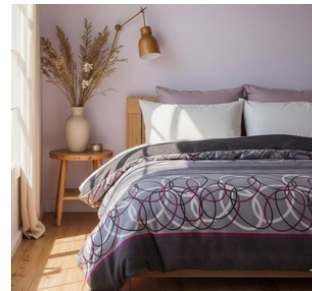

CORDERITO

LINEA ESTAMPADOS

Corderito de flanel estampada con relleno de 100 g y reverso de corderito al tono, que combina diseño, suavidad y abrigo.

NºARTICULO	MEDIDA	CAMA/SOMMIER	MEDIDA DE COLCHÓN	BULTO
• 2253	• 160 x 220	• TWIN	• 90 x 190	• 10 UNIDADES SURTIDAS
• 2254	• 220 x 240	• FULL	• 140 x 190	
• 2255	• 260 x 240	• KING	• 180 x 200	

ESTAMPADOS DISPONIBLES