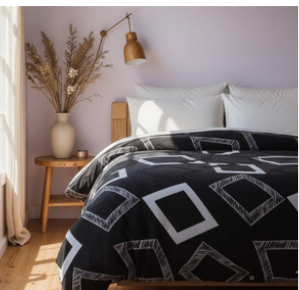

CORDERITO

LINEA ESTAMPADOS

Corderito de flanel estampada con relleno de 100 g y reverso de corderito al tono, que combina diseño, suavidad y abrigo.

NºARTICULO	MEDIDA	CAMA/SOMMIER	MEDIDA DE COLCHÓN	BULTO
• 2253	• 160 x 220	• TWIN	• 90 x 190	• 10 UNIDADES SURTIDAS
• 2254	• 220 x 240	• FULL	• 140 x 190	
• 2255	• 260 x 240	• KING	• 180 x 200	

ESTAMPADOS DISPONIBLES