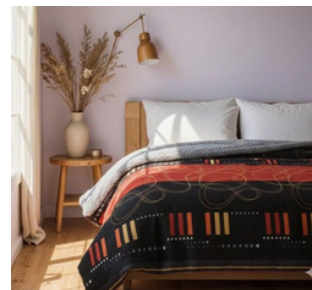

CORDERITO

LINEA ESTAMPADOS

Corderito de flanel estampada con relleno de 100 g y reverso de corderito al tono, que combina diseño, suavidad y abrigo.

NºARTICULO	MEDIDA	CAMA/SOMMIER	MEDIDA DE COLCHÓN	BULTO
• 2253	• 160 x 220	• TWIN	• 90 x 190	• 10 UNIDADES SURTIDAS
• 2254	• 220 x 240	• FULL	• 140 x 190	
• 2255	• 260 x 240	• KING	• 180 x 200	

ESTAMPADOS DISPONIBLES