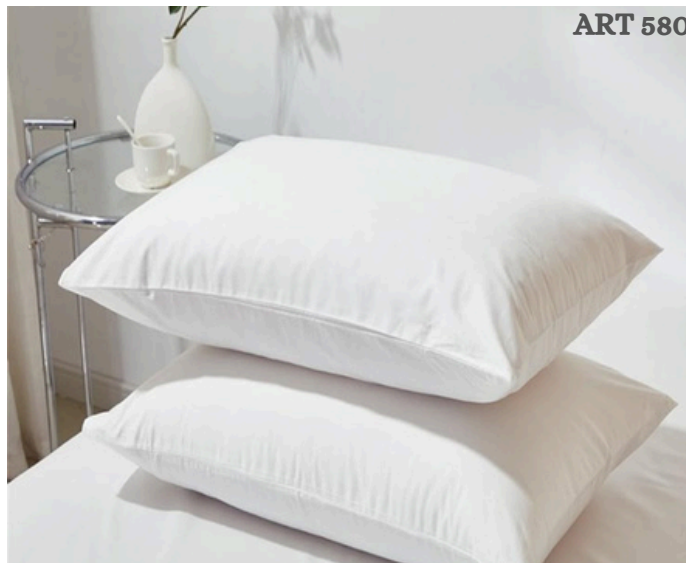

FIBRA COMUN-PERCAL 144H

Almohada de Fibra Común con Funda de Percal 144 Hilos

Confort, frescura y soporte equilibrado

Características principales

- Relleno de fibra común siliconada: liviana, suave y esponjosa, de recuperación rápida.
- Funda de percal 144 hilos: tela resistente, fresca y agradable al tacto.
- Buena circulación de aire: evita acumulación de humedad y mantiene la almohada ventilada.
- Hipoalergénica: ayuda a reducir la presencia de ácaros, ideal para piel sensible.
- Fácil mantenimiento: lavable, conserva su forma y volumen por más tiempo.
- Peso liviano: facilita la manipulación y el lavado.
- Uso universal: compatible con cualquier tipo de funda estándar. Beneficios para el usuario
- Descanso cómodo y equilibrado, gracias a su suavidad y soporte medio.
- Sensación fresca al dormir, por su funda de percal respirable.
- Excelente relación precio-calidad, ideal para uso diario.
- Más higiene y durabilidad, ya que su fibra seca rápido y su funda resiste el uso intensivo.
- Ideal para hogares, hoteles, alquileres temporarios y uso familiar.