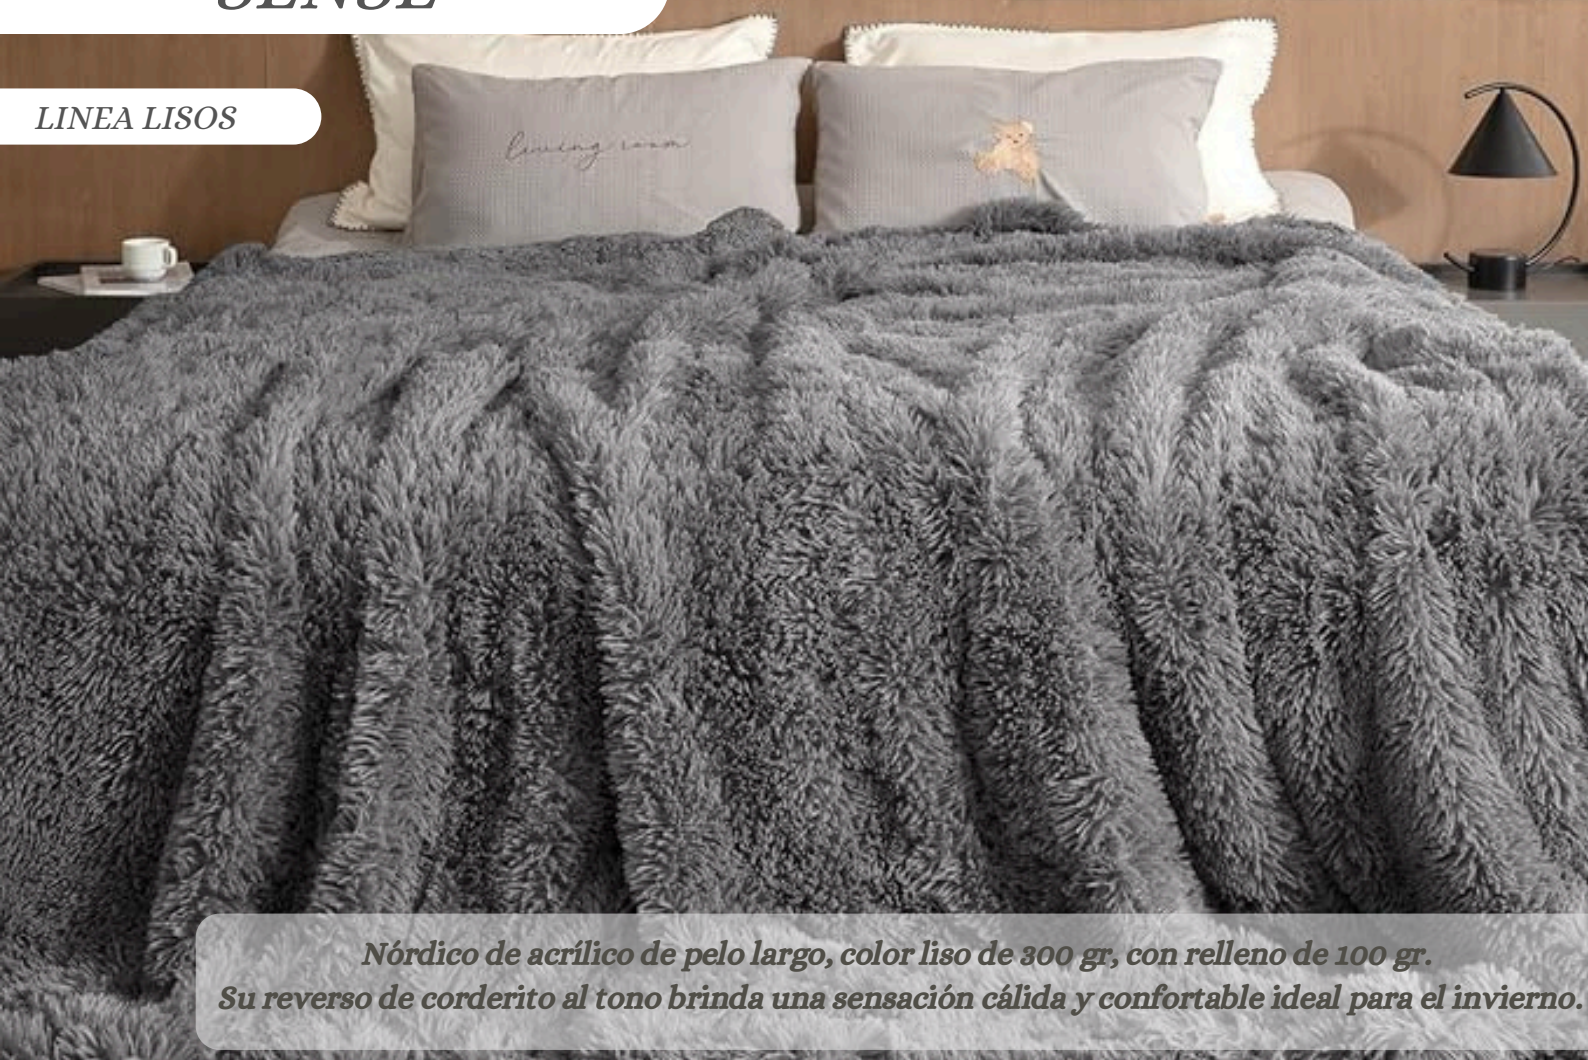

COLORES DISPONIBLES -INCLUYEN FUNDONES DE 50X70

• NEGRO

• TOSTADO

• JUMBO

• VISON

SENSE

LINEA LISOS

*Nórdico de acrílico de pelo largo, color liso de 300 gr, con relleno de 100 gr.
Su reverso de corderito al tono brinda una sensación cálida y confortable ideal para el invierno.*