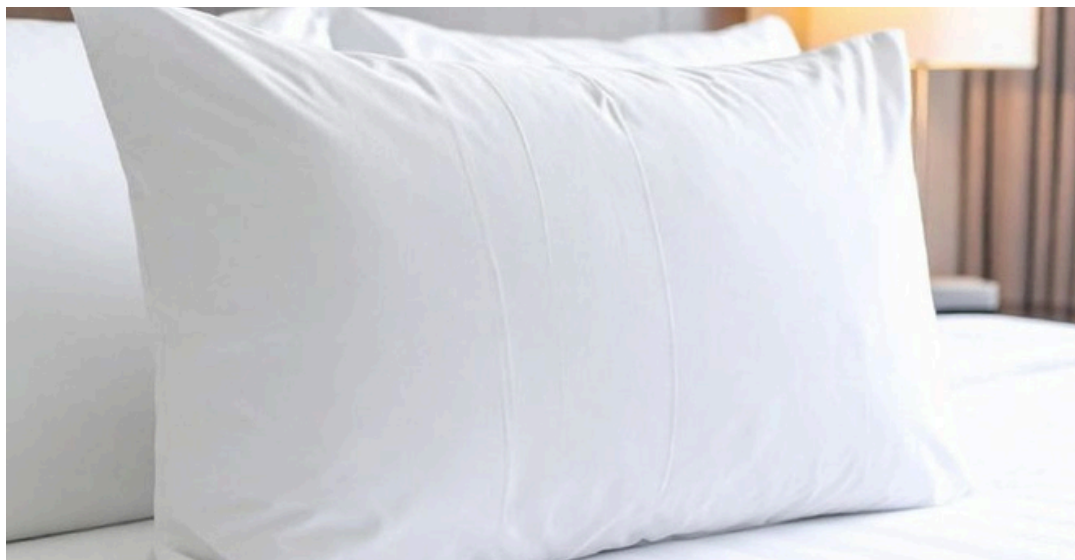

DUVET PREMIUM 100% ALGODÓN

ART 597/599

Almohada Premium Duvet – Pluma de ganso

Almohada Premium Duvet rellena con pluma de ganso, que brinda una sensación de suavidad, volumen y confort superior.

- Diseñada para ofrecer un descanso placentero, se adapta de forma natural a la cabeza y el cuello, manteniendo una correcta postura durante el sueño.
- Confeccionada con funda 100% algodón color blanco, de tacto suave y alta respirabilidad, favorece la circulación del aire y una sensación fresca y comfortable durante toda la noche.
- Ideal para quienes buscan una almohada de calidad premium, similar a las utilizadas en hotelería de alto nivel.

Detalles del producto:

- Relleno: Pluma de ganso
- Tela exterior: 100% algodón
- Color: Blanco
- Sensación: Suave, mullida y comfortable

- Medidas disponibles:
  - 50 × 70 cm
  - 50 × 90 cm