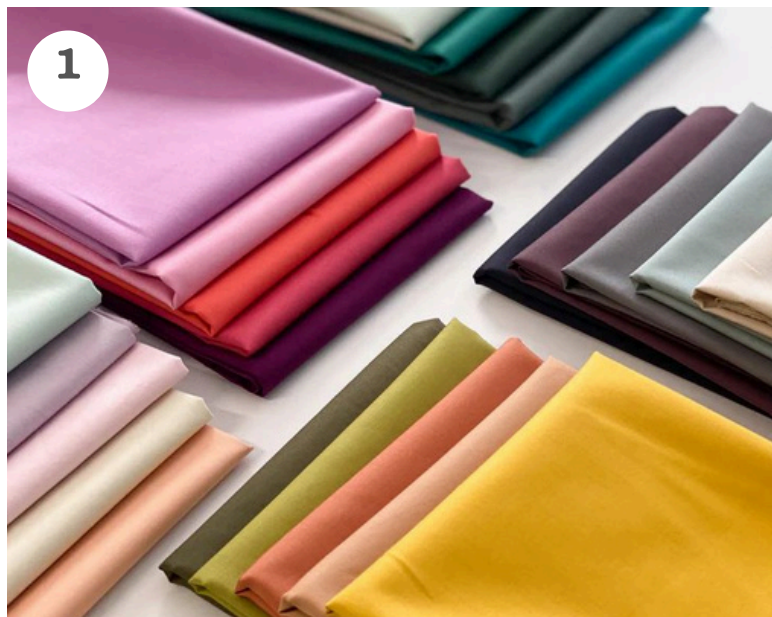

FUNDA PARA ALMOHADA PERCAL LINEA COLORS