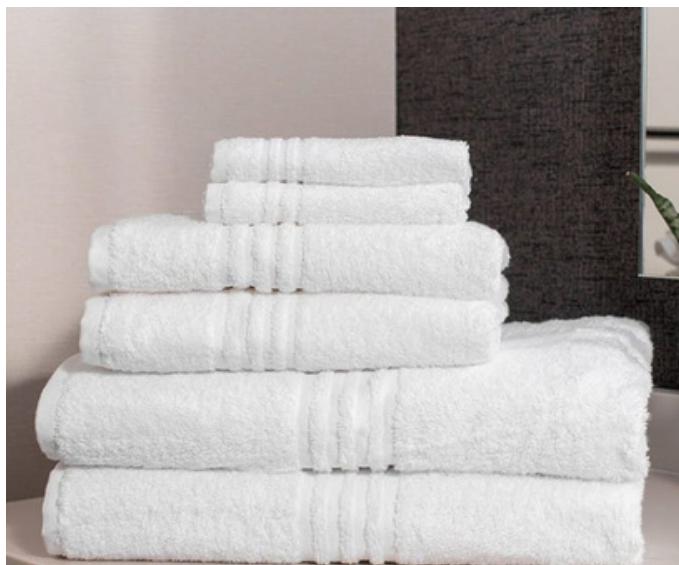

EVOLUTION 100% ALGODÓN TOALLA Y TOALLON 450G (BLANCO)

ART 2306

Toallas y Toallones Evolution 450 g – Blanco

Suavidad, absorción y resistencia para el uso diario

Características principales

- Gramaje 450 g
- Equilibrio perfecto entre suavidad, absorción y ligereza.
- Algodón de alta calidad
- Rizo suave y agradable al tacto, ideal para uso diario.
- Secado eficiente
- Absorbe rápidamente la humedad sin perder suavidad.
- Color blanco puro
- Ideal para hogares, hoteles, spas y espacios que buscan limpieza y uniformidad.
- Duraderas y resistentes a los lavados, mantienen su textura y volumen.
- Costuras reforzadas para mayor vida útil.

Medidas disponibles

- Toalla – 45 × 90 cm
- Toallón – 70 × 140 cm

Beneficios para el usuario

- Sensación suave y agradable.
- Secado rápido, tanto de la piel como después del lavado.
- Versatilidad, aptas para uso personal o profesional.
- Higiene y estética
- Relación calidad-precio excelente, por su durabilidad y desempeño.